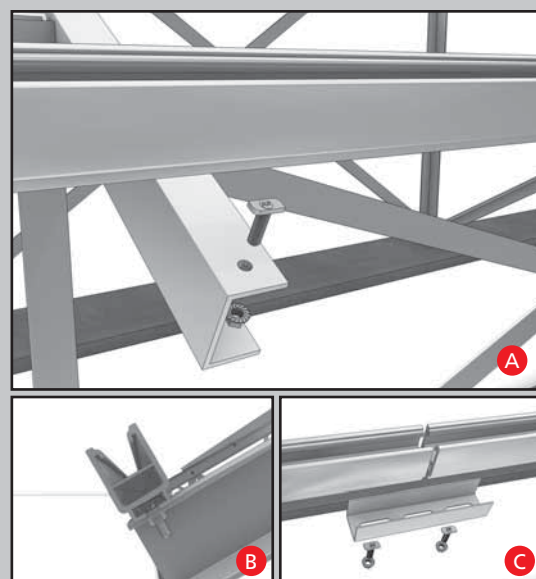

Montaje directo sobre
espárrago o cimentación

Direttamente fissato
tramite apposite viti
nel terreno o

Directement vissé sur
les fondations ou

1

2

3

4

Service-Hotline +49 (0)7033 46665-00