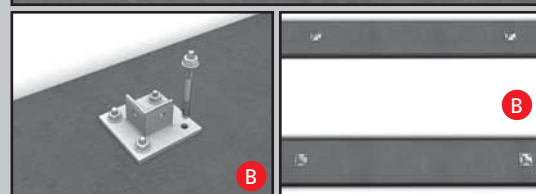

Manual de montaje **Sistema para suelo rústico**
Sistema di montaggio **Campo Aperto**
Notice de montage **plein champ**

¡Montaje sencillo en tan sólo 5 pasos!

Montato fra 5 bassi!

Assemblé en seulement 5 étapes!

Montaje directo sobre
espárrago o cimentación

Direttamente fissato
tramite apposite viti
nel terreno o

Directement vissé sur
les fondations ou

1

2

3

4

Service-Hotline +49 (0)7033 46665-00