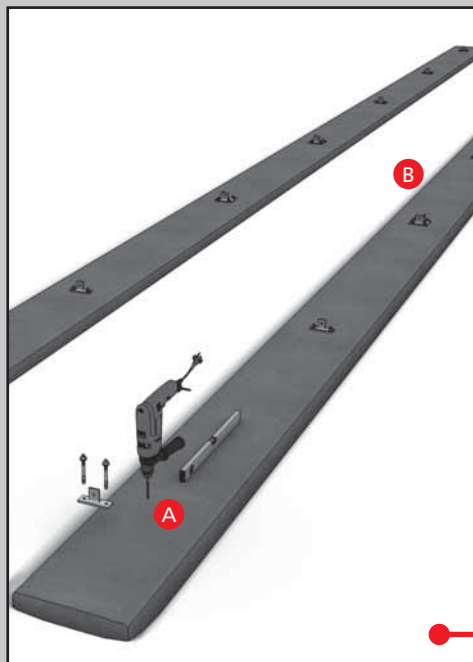

Manual de montaje **Sistema para suelo rústico**
Sistema di montaggio **Campo Aperto**
Notice de montage **plein champ**

¡Montaje sencillo en tan sólo 5 pasos!

Montato fra 5 bassi!

Assemblé en seulement 5 étapes!

Montaje directo sobre
espárrago o cimentación

Direttamente fissato
tramite apposite viti
nel terreno o

Directement vissé sur
les fondations ou

1

2

3

4

Service-Hotline +49 (0)7033 46665-00