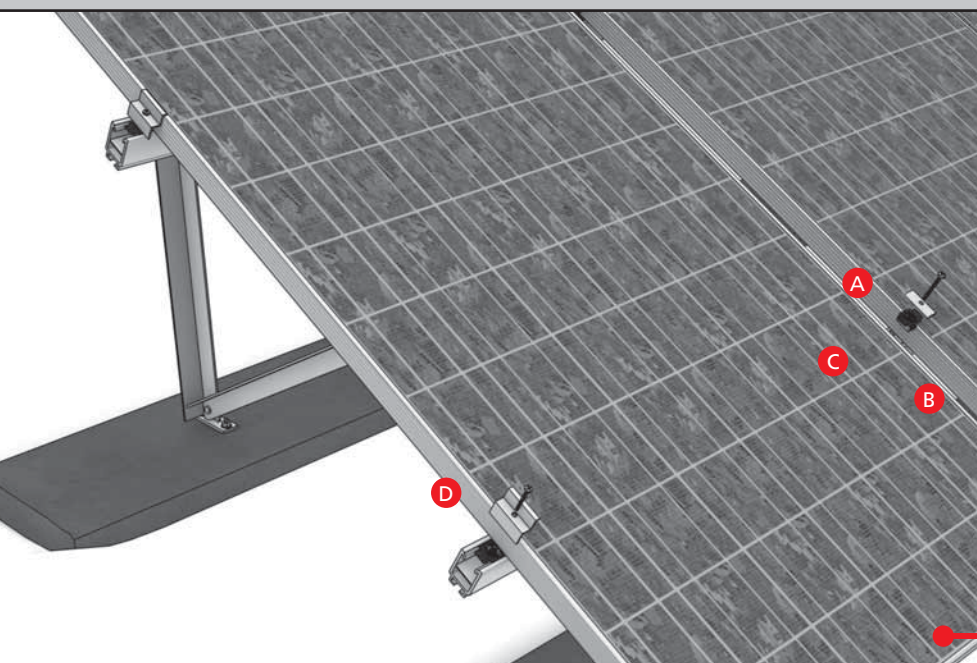

Manual de montaje **Sistema para suelo rústico**
Sistema di montaggio **Campo Aperto**
Notice de montage **plein champ**

¡Montaje sencillo en tan sólo 5 pasos!

Montato fra 5 bassi!

Assemblé en seulement 5 étapes!

Montaje directo sobre
espárrago o cimentación

Direttamente fissato
tramite apposite viti
nel terreno o

Directement vissé sur
les fondations ou

1

2

3

4

Service-Hotline +49 (0)7033 46665-00